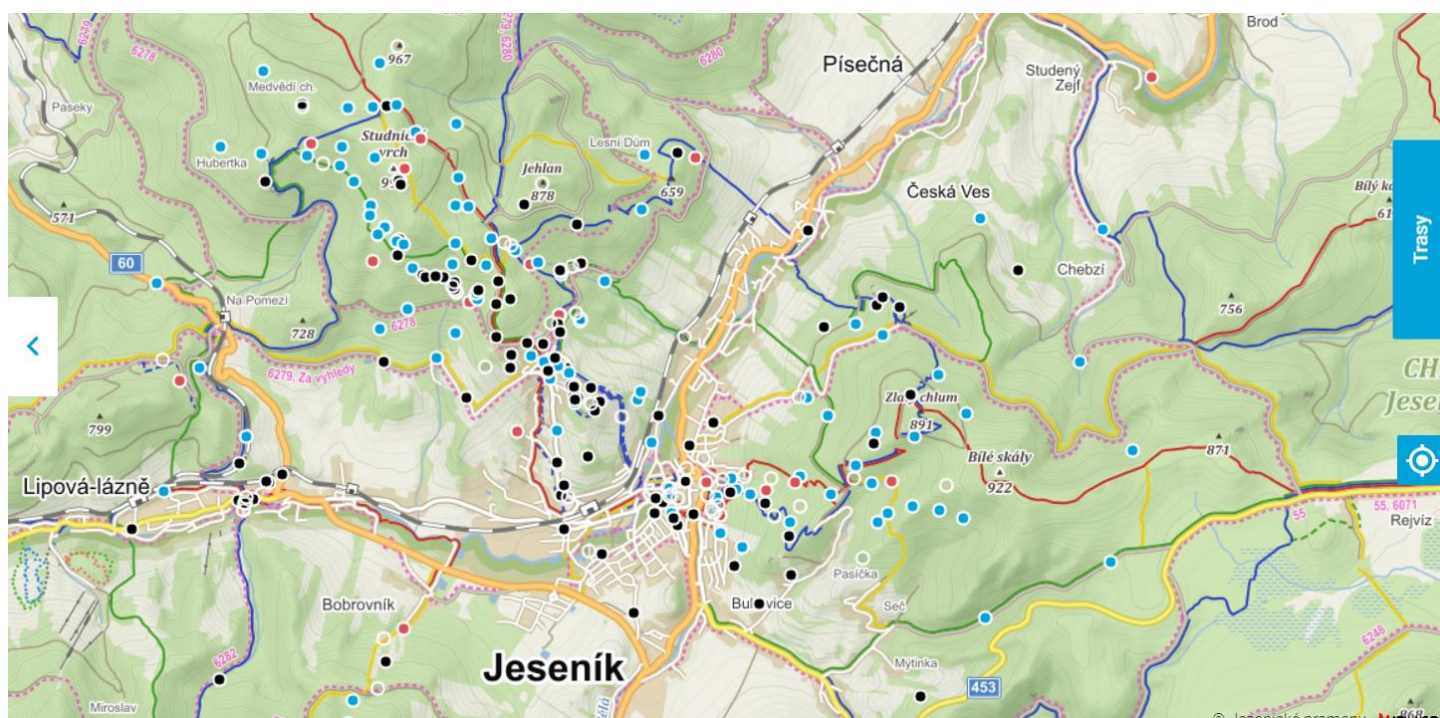

Projekt "PRAMENY JESENICKÝCH HOR"

V letošním školním roce 2022/2023 vyhlášíme celoroční projekt s názvem
"PRAMENY JESENICKÝCH HOR".

Do 31. 05. 2023 zasílejte na mailovou adresu

Darja.Deglovicova@gmail.com

své fotografie. Nezapomeň u zasláné fotografie uvést **SVÉ JMÉNO** a **NÁZEV NAVŠTÍVENÉHO PRAMENE.**

Na fotografii musí být zachycen pramen, který jsi navštívil(a) a také ty sám/sama, aby bylo věrohodné, že jsi u pramene skutečně byl(a). Pomůckou ti bude SEZNAM JESENICKÝCH PRAMENŮ, který obdržíš. Můžeš si vždy označit, který z nich jsi navštívil(a). Pokud navštívíš pramen, který není uveden v seznamu, dopiš ho do seznamu.

POZOR, pramen se musí nacházet v Jesenických nebo Rychlebských horách!

Žák, který navštíví nejvíce pramenů a zašle také nejvíce fotografií, se stane vítězem celoročního projektu a bude náležitě odměněn.

Těšíme se na Vaše fotografie a věříme, že si objevování pramenů Jeseníků a Rychlebských hor moc užijete.

Více informací získáš na webových stránkách

<https://www.jesenickeprameny.cz/#13/17.18/50.24/>